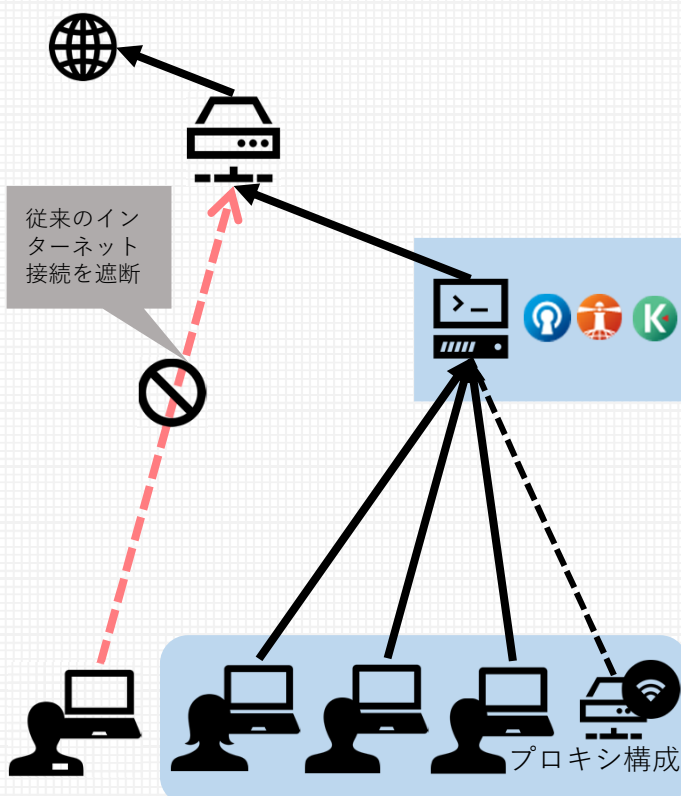

## WEBアクセス管理・フィルタリング・アンチウイルス

プロキシサーバーとして、ログ取得、アクセス管理が可能です。  
データベース型フィルタリング、アンチウイルスにも対応します。  
WinGateがあれば、包括的にWEBアクセスを管理・保護することができます。

3方向からお客様のご要望にお応えします。

サイトアクセスの把握

Webサイトへの情報漏洩の追跡

ブラウザからの要求を全てアクセスログに記録します。  
どの端末が、何時、何を見たかを追跡できます。

不要なサイトへのアクセスの制御

有害サイトのブロック

ユーザー別のサイトアクセス管理

WEBフィルタリングにより、セキュリティ関連を含む180以上のカテゴリーから、「見せる」、「見せない」サイトを容易に設定できます。  
ユーザー/グループ別管理にも対応

Web経由でのウイルス感染の防止

サーバ側でのウイルススキャン

### 構成例

システム管理者

 **WinGate** プロキシサーバー

- ログ取得
- アクセス監視

 **Lumen**  
for WinGate データベース型フィルタリング

- 有害サイトブロック
- 不要サイトアクセス制御
- ユーザー別アクセス管理

 **Kaspersky**  
**AntiVirus**  
for WinGate アンチウイルス

- サーバーサイドでのウイルススキャン

## WinGate

- リアルタイムにクライアントからの接続を表示  
→ユーザーがどのようなページを見ているか把握
- アクティビティフィルタにより、特定のユーザーのみを監視できます。
- セッションの切断も可能
- クリップボードへのコピー
- HTTPSインスペクションによるSSLの復号化