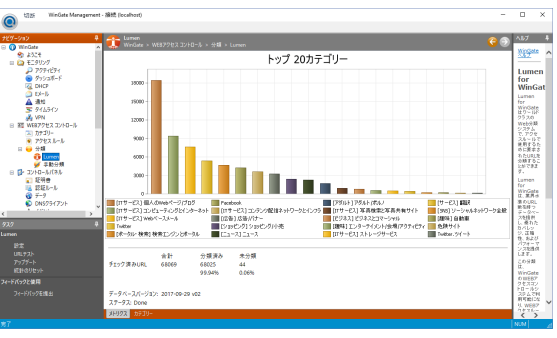

### 構成例

システム管理者

 **WinGate** プロキシサーバー

- ログ取得
- アクセス監視

 **Lumen**  
for WinGate データベース型フィルタリング

- 有害サイトブロック
- 不要サイトアクセス制御
- ユーザー別アクセス管理

 **Kaspersky**  
**AntiVirus**  
for WinGate アンチウイルス

- サーバーサイドでのウイルススキャン

# 主要インターフェース

## WinGate

- リアルタイムにクライアントからの接続を表示  
→ユーザーがどのようなページを見ているか把握
- アクティビティフィルタにより、特定のユーザーのみを監視できます。
- セッションの切断も可能
- クリップボードへのコピー
- HTTPSインスペクションによるSSLの復号化