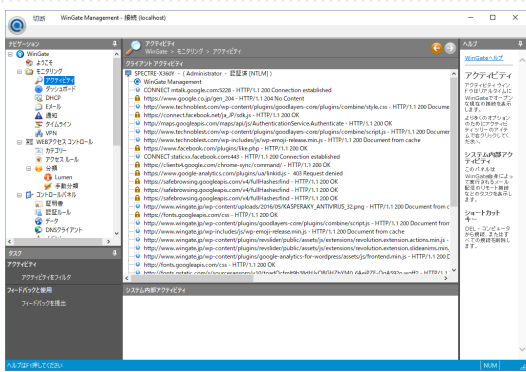

不要なサイトへのアクセスの制御

有害サイトのブロック

ユーザー別のサイトアクセス管理

WEBフィルタリングにより、セキュリティ関連を含む180以上のカテゴリーから、「見せる」、「見せない」サイトを容易に設定できます。  
ユーザー/グループ別管理にも対応

Web経由でのウイルス感染の防止

サーバ側でのウイルススキャン

### 構成例

システム管理者

 **WinGate** プロキシサーバー

- ログ取得
- アクセス監視

 **Lumen**  
for WinGate データベース型フィルタリング

- 有害サイトブロック
- 不要サイトアクセス制御
- ユーザー別アクセス管理

 **Kaspersky**  
**AntiVirus**  
for WinGate アンチウイルス

- サーバーサイドでのウイルススキャン

# 主要インターフェース

## WinGate

- リアルタイムにクライアントからの接続を表示  
→ユーザーがどのようなページを見ているか把握
- アクティビティフィルタにより、特定のユーザーのみを監視できます。
- セッションの切断も可能
- クリップボードへのコピー
- HTTPSインスペクションによるSSLの復号化